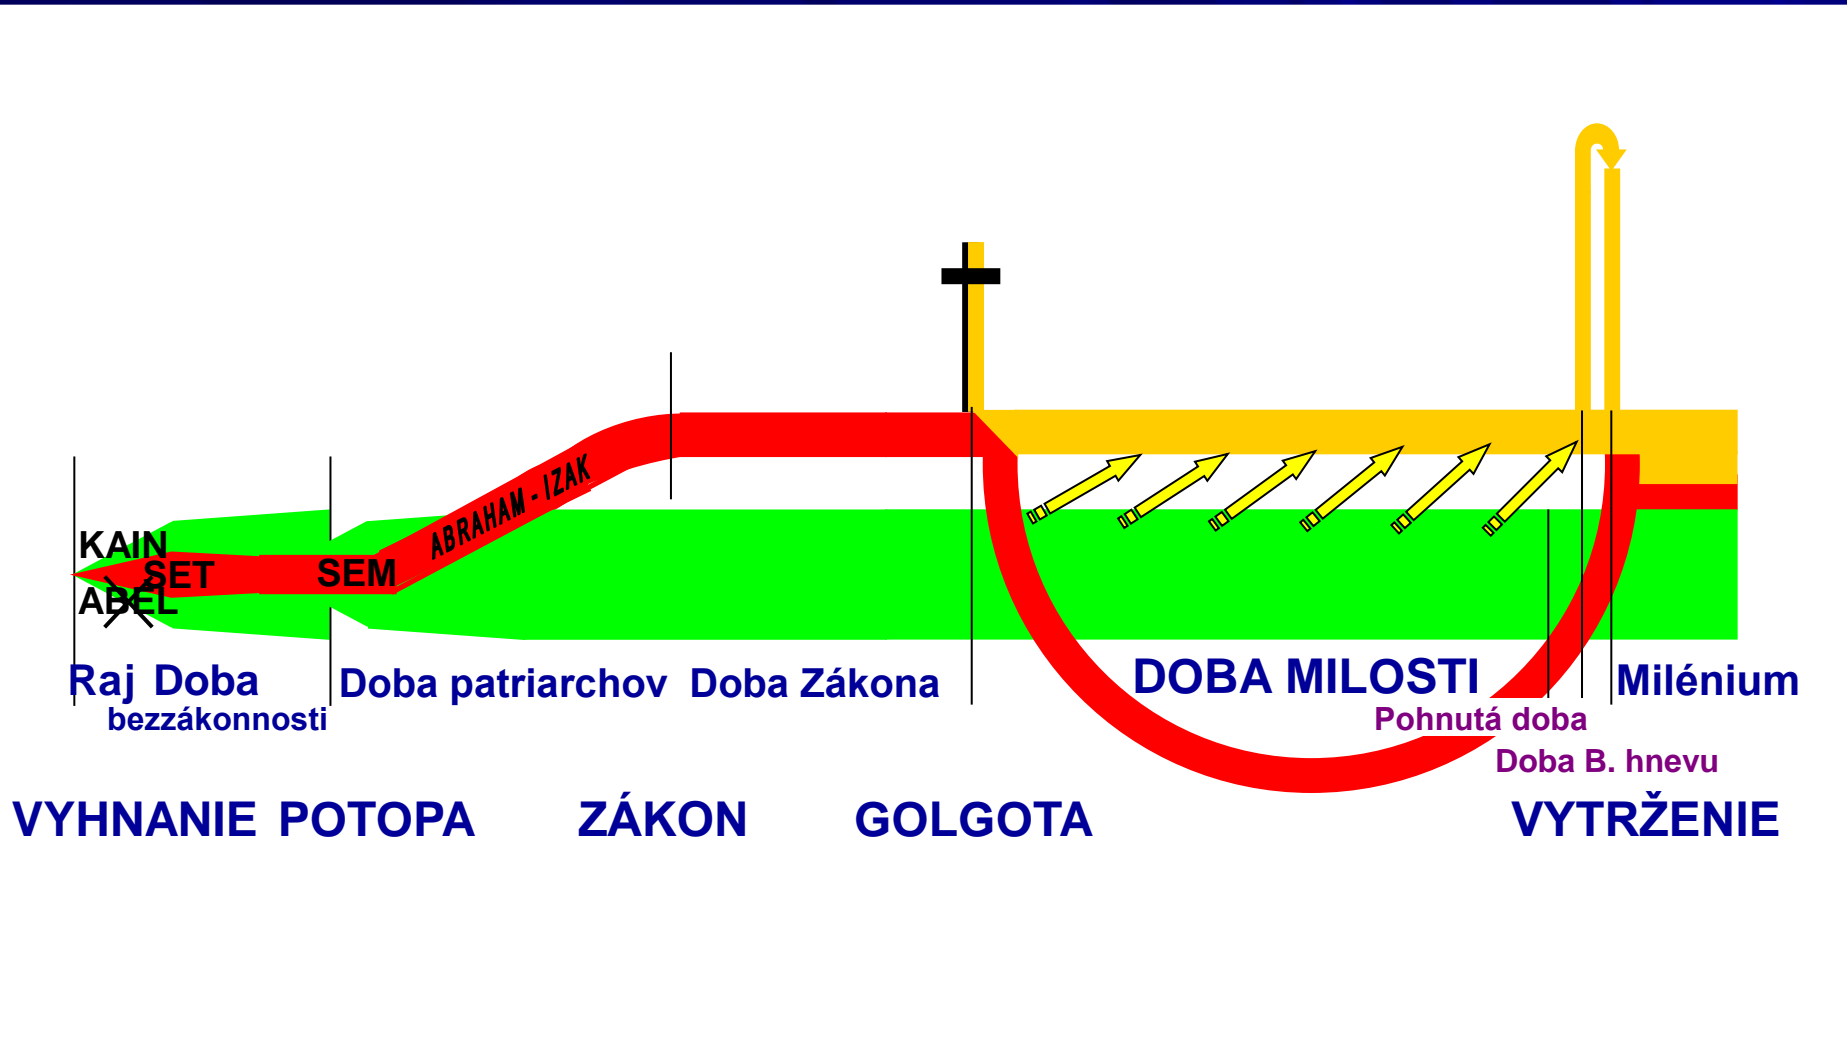

PREHL'AD DEJÍN ĽUDSTVA