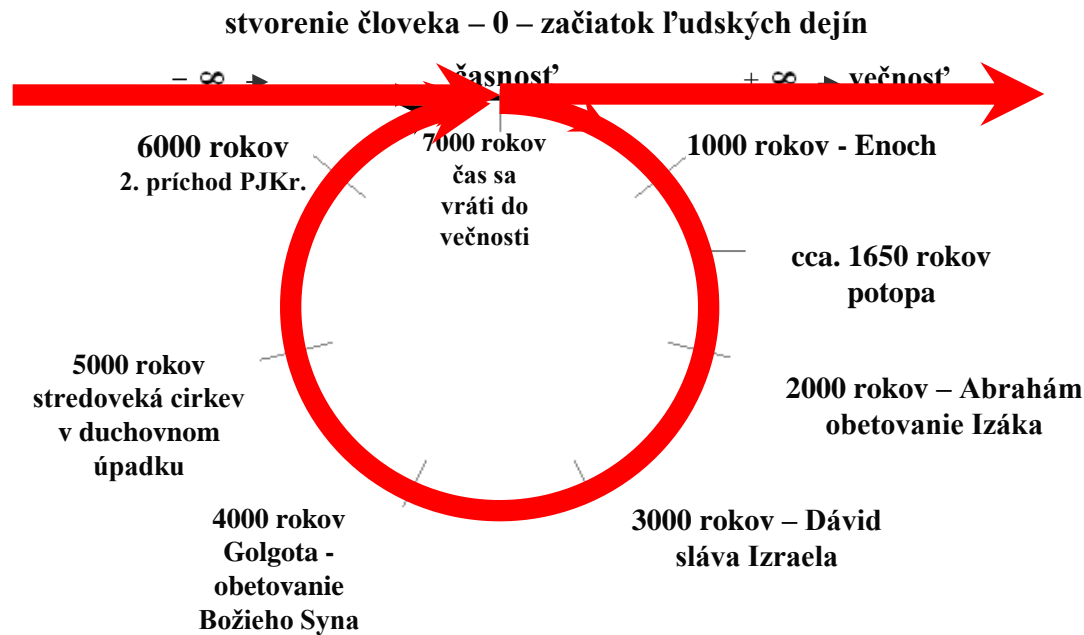

S lanovkou na Lomnický štít

**S lanovkou na
Lomnický štít**

Pri cieľi blízko

S lanovkou na Lomnický štít

Už sme hore

Vidíme až do Poľska

ČASOKRUH

ČASOKRUH