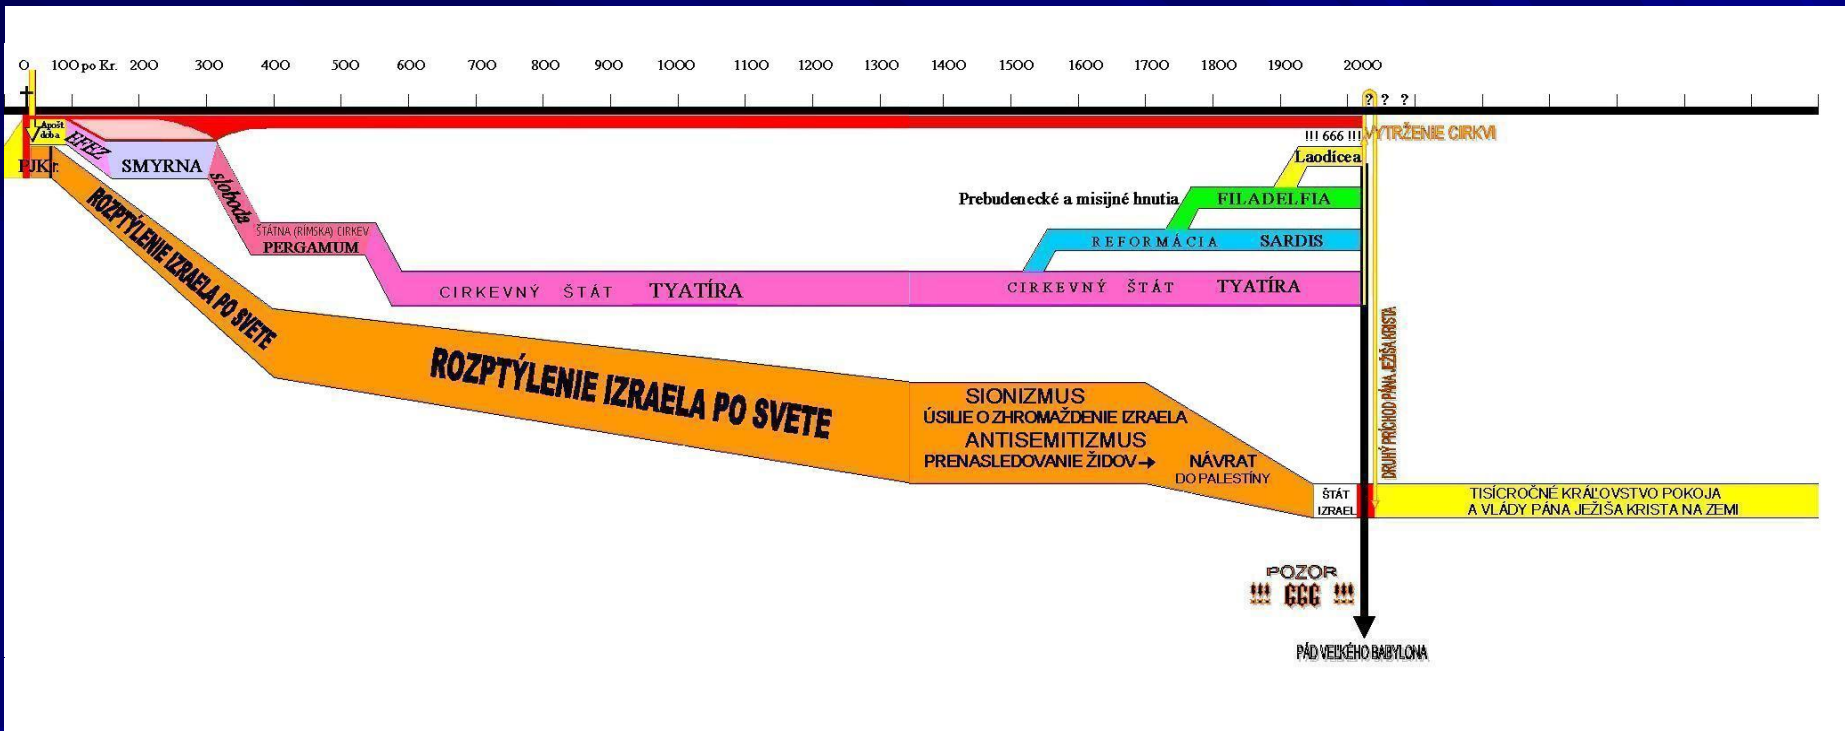

S lanovkou na Lomnický štít

**S lanovkou na
Lomnický štít**

Pri cieľi blízko

S lanovkou na Lomnický štít

Už sme hore

Vidíme až do Poľska

ČASOKRUH

ČASOKRUH

PREHL'AD DEJÍN ĽUDSTVA

PREHL'AD DEJÍN ĽUDSTVA

PREHL'AD DEJÍN ĽUDSTVA

PREHĽAD DEJÍN ĽUDSTVA

0 100 po Kr. 200 300 400 500 600 700 800 900 1000 1100 1200 1300

PREHL'AD DEJÍN CIRKVI

PREHL'AD DEJÍN ĽUDSTVA

PREHL'AD DEJÍN CIRKVI

Nabuchodonozorov sen - Dan 2. kap.

Babylonská říša

Médsko-Perzská říša

Grécko-Macedónska říša

**Rímska říša
Západná a Východná**

Antikristova říša

A glowing yellow cube is centered in the upper half of the image, appearing to float in a blue sky with soft, white clouds. The cube has a bright, ethereal glow, with its edges slightly blurred, giving it a sense of being a divine or supernatural object. The overall atmosphere is serene and majestic.