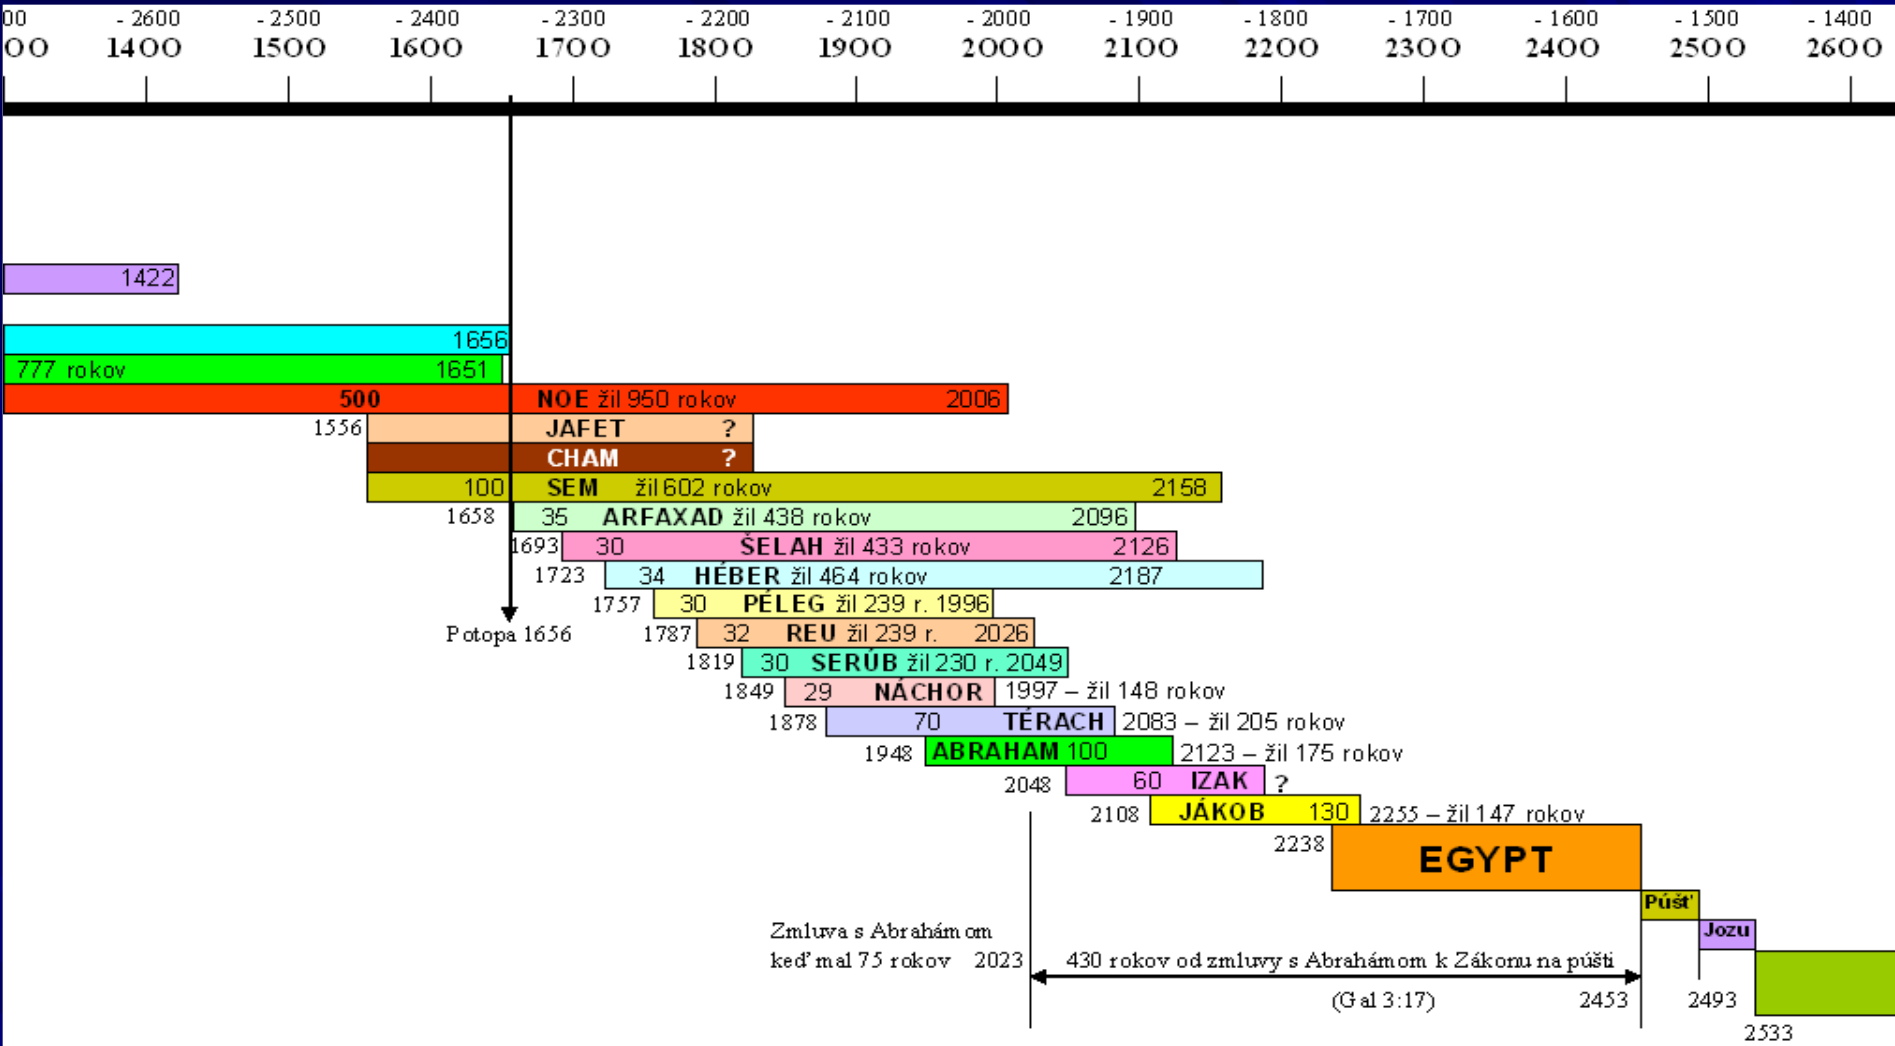

PREHL'AD DEJÍN ĽUDSTVA