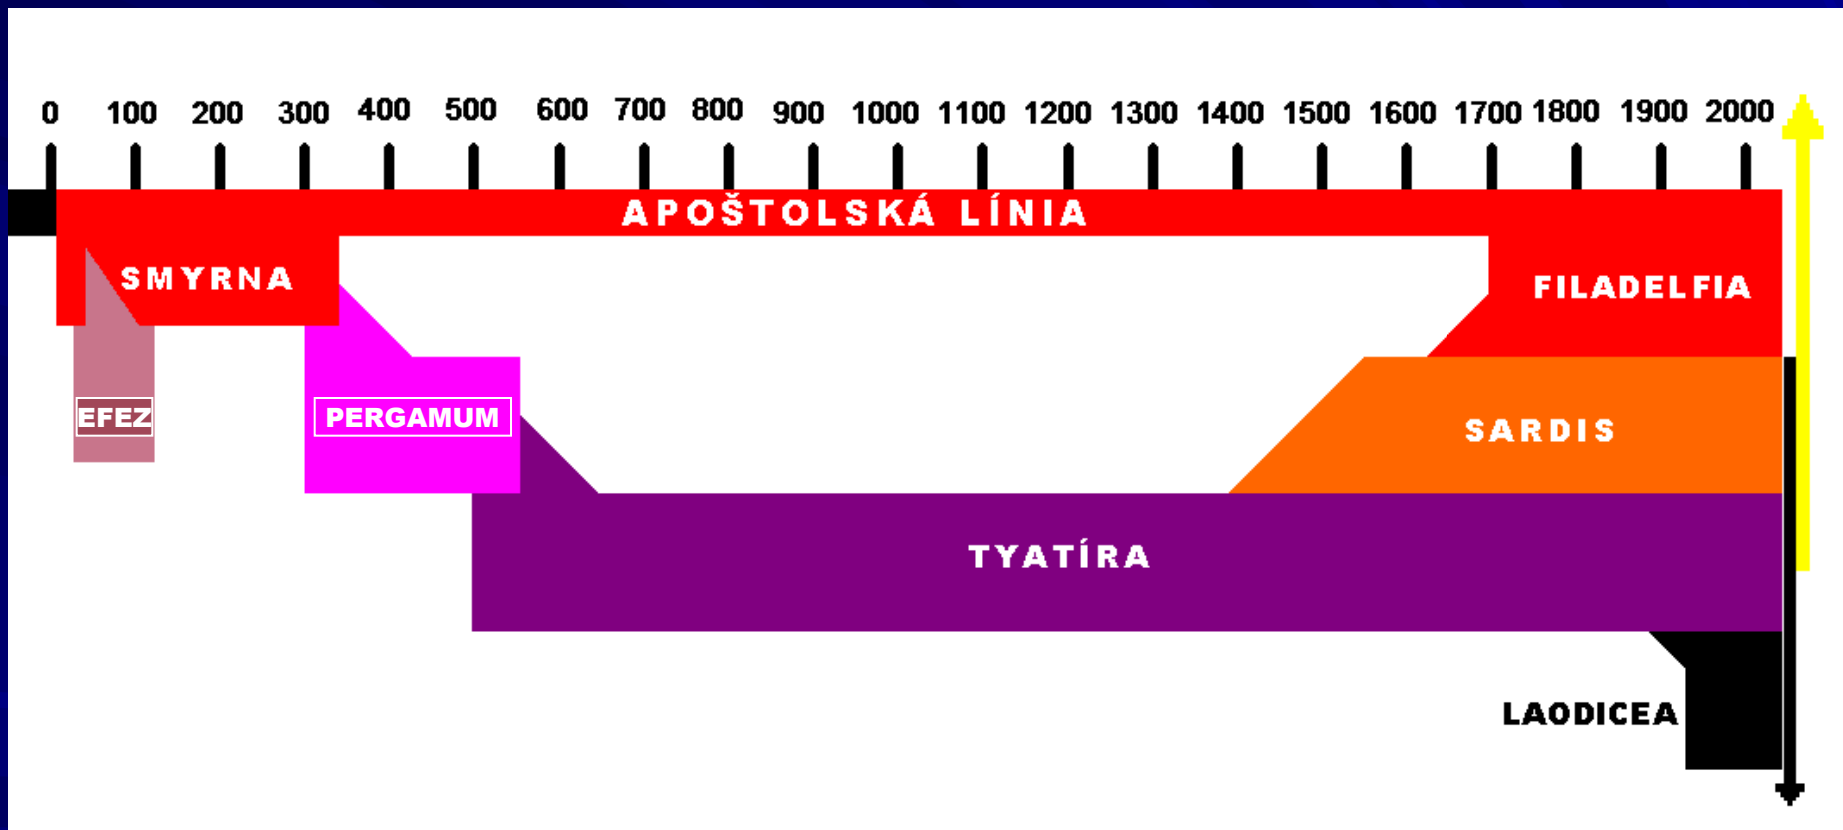

S lanovkou na Lomnický štít

**S lanovkou na
Lomnický štít**

Pri cieľi blízko

S lanovkou na Lomnický štít

Už sme hore

Vidíme až do Poľska

ČASOKRUH

ČASOKRUH

PREHL'AD DEJÍN ĽUDSTVA

PREHL'AD DEJÍN ĽUDSTVA

PREHL'AD DEJÍN ĽUDSTVA

PREHĽAD DEJÍN ĽUDSTVA

0 100 po Kr. 200 300 400 500 600 700 800 900 1000 1100 1200 1300

PREHL'AD DEJÍN CIRKVI

PREHL'AD DEJÍN ĽUDSTVA

PREHL'AD DEJÍN CIRKVI

Nabuchodonozorov sen - Dan 2. kap.

Babylonská říša

Médsko-Perzská říša

Grécko-Macedónska říša

**Rímska říša
Západná a Východná**

Antikristova říša

A glowing yellow cube is centered in the upper half of the image, appearing to float in a blue sky with soft, white clouds. The cube has a bright, ethereal glow, with its edges slightly blurred, giving it a sense of being a divine or supernatural object. The overall atmosphere is serene and majestic.

BOŽIE KRÁĽOVSTVO

**Odtrhnutý kameň
rozbije systémy sveta**