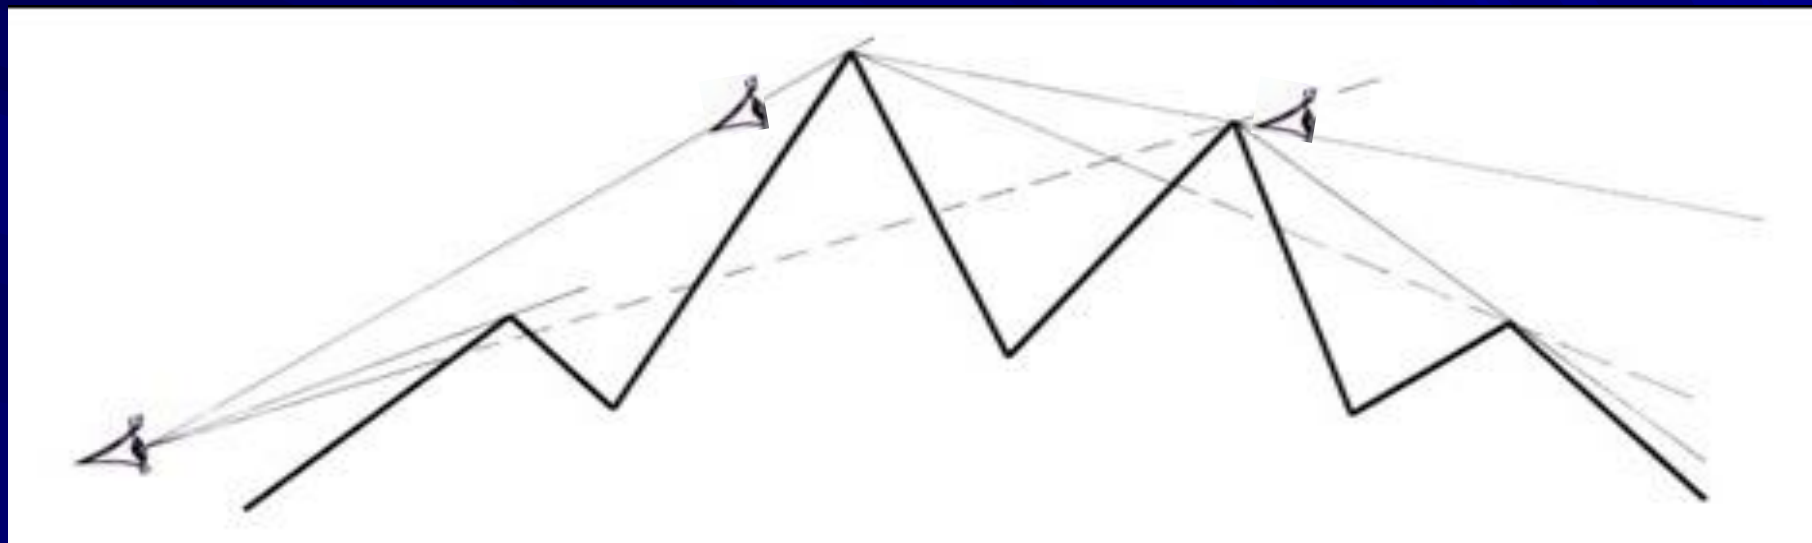

PREHL'AD

DEJÍN L'UDSTVA

PROROCKÁ PERSPEKTÍVA

Pohľad' na Tatry od maďarských hraníc

Pohľad' na Tatry zo Spiša

Pohľad' na Tatry z Popradu

Cestou z Popradu do Tatranskej Lomnice

**Skalnaté pleso pod
Lomnickým štítom
(odtiaľ ide lanovka hore)**

S lanovkou na Lomnický štít

**S lanovkou na
Lomnický štít**

Pri cieľi blízko

S lanovkou na Lomnický štít

Už sme hore

Vidíme až do Poľska

ČASOKRUH

ČASOKRUH

Nabuchodonozorov sen - Dan 2. kap.

Babylonská říša

Médsko-Perzská říša

Grécko-Macedónska říša

**Rímska říša
Západná a Východná**

Antikristova říša

A glowing yellow cube is centered in the upper half of the image, appearing to float in a blue sky with soft, white clouds. The cube has a bright, ethereal glow, with its edges slightly blurred, giving it a sense of being a divine or supernatural object. The overall atmosphere is serene and majestic.