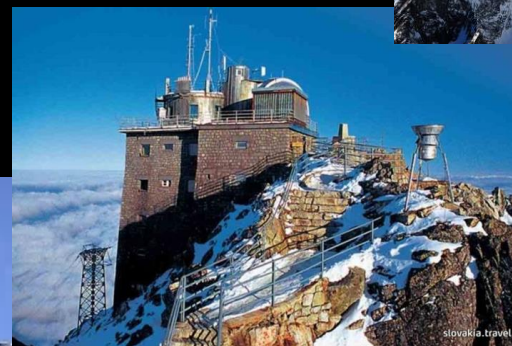

S lanovkou na Lomnický štít

**S lanovkou na
Lomnický štít**

Pri cieľi blízko

S lanovkou na Lomnický štít

Už sme hore

Vidíme až do Poľska

ČASOKRUH

ČASOKRUH

Nabuchodonozorov sen - Dan 2. kap.

Babylonská říša

Médsko-Perzská říša

Grécko-Macedónska říša

**Rímska říša
Západná a Východná**

Antikristova říša

A glowing yellow cube is centered in the upper half of the image, appearing to float in a blue sky with soft, white clouds. The cube has a bright, ethereal glow, with its edges slightly blurred, giving it a sense of being a divine or supernatural object. The overall atmosphere is serene and majestic.