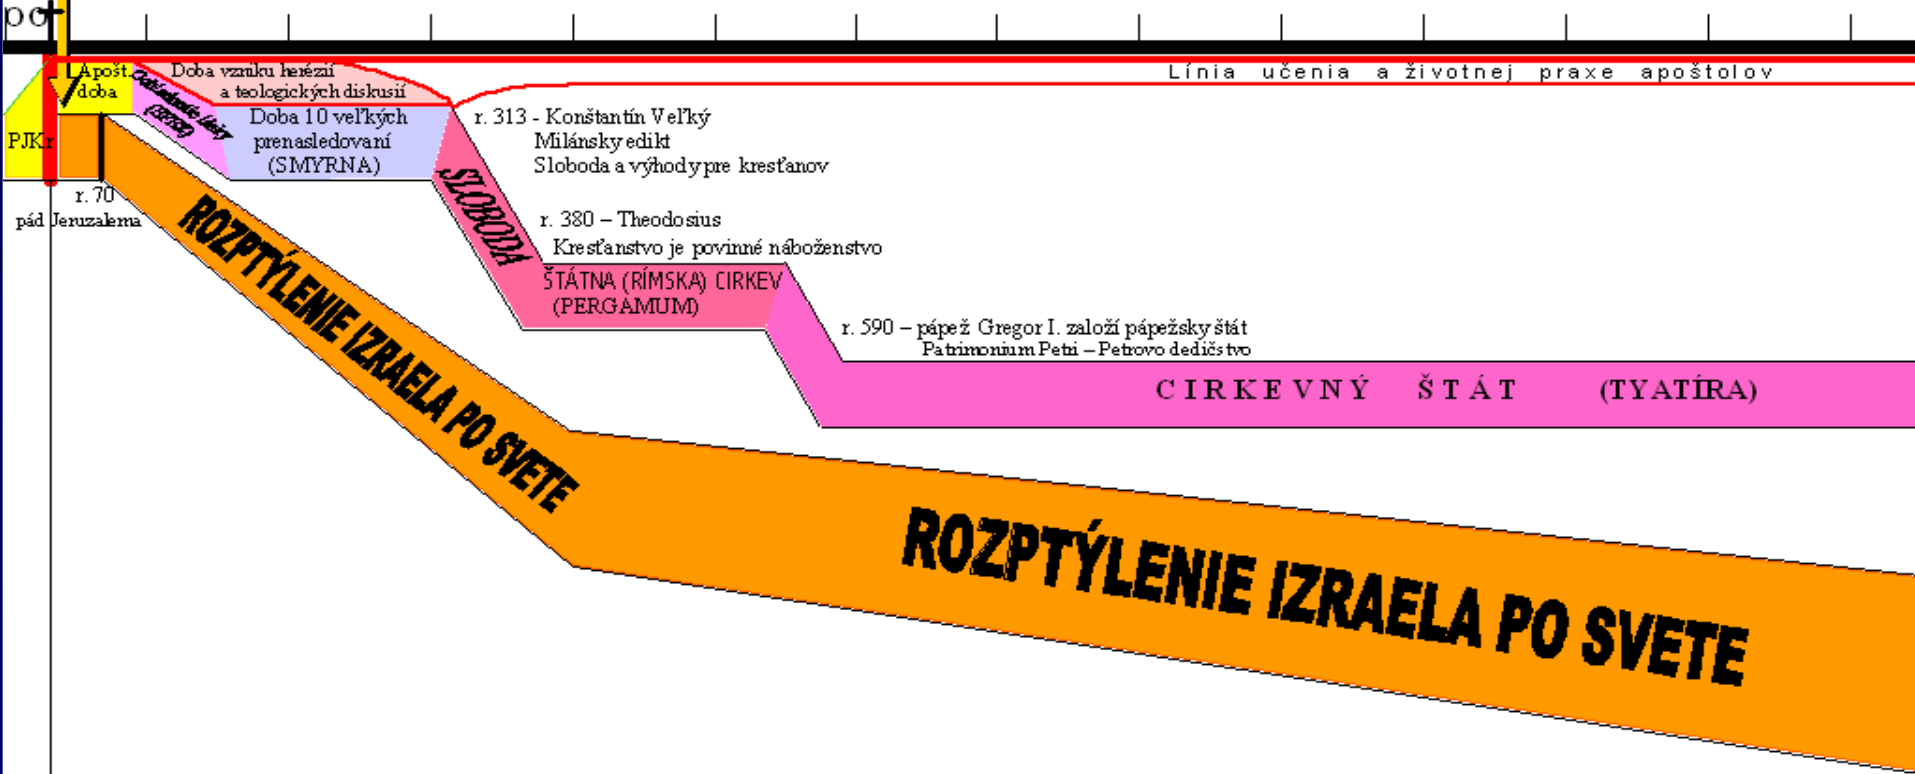

PREHĽAD DEJÍN ĽUDSTVA

0 100 po Kr. 200 300 400 500 600 700 800 900 1000 1100 1200 1300