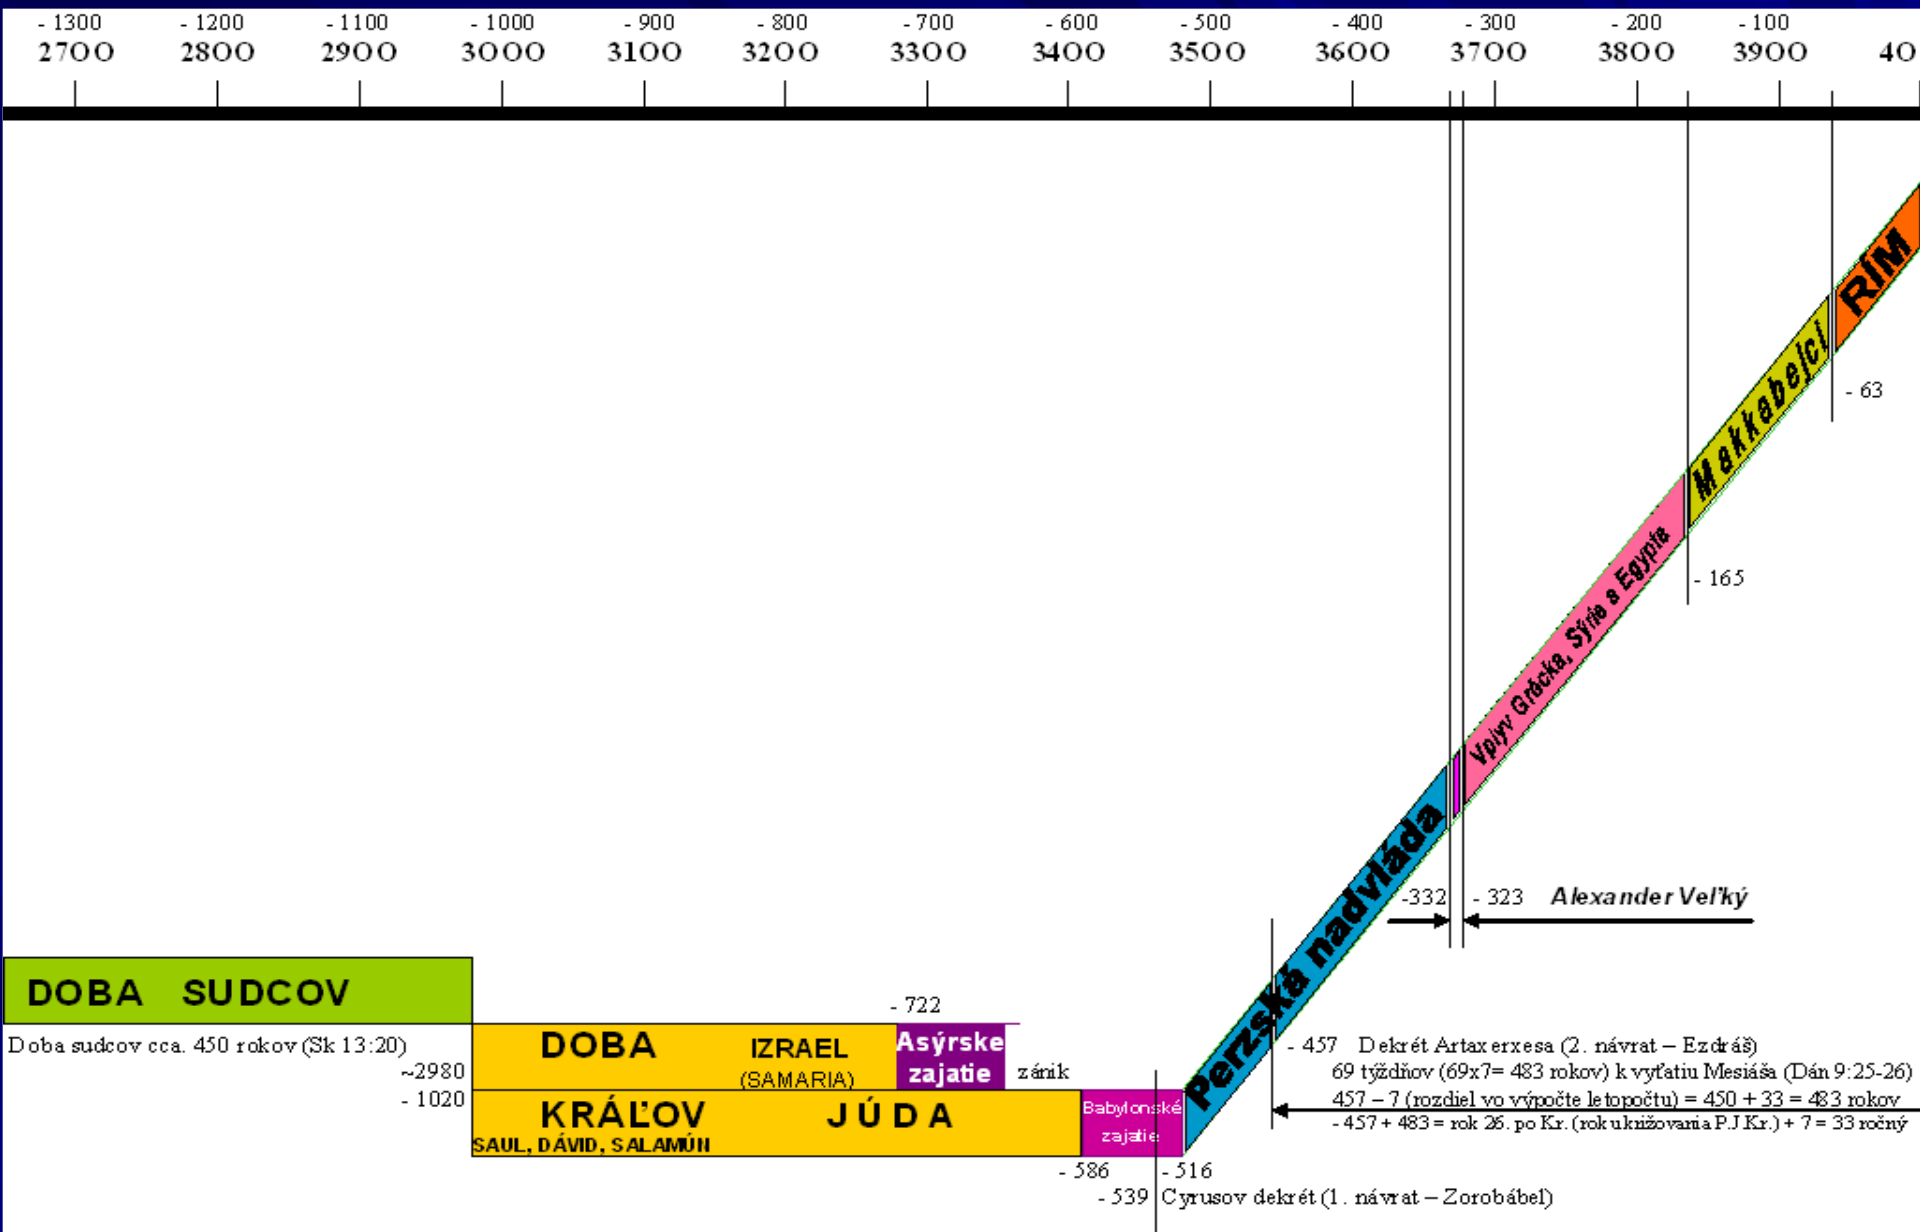

PREHL'AD DEJÍN ĽUDSTVA