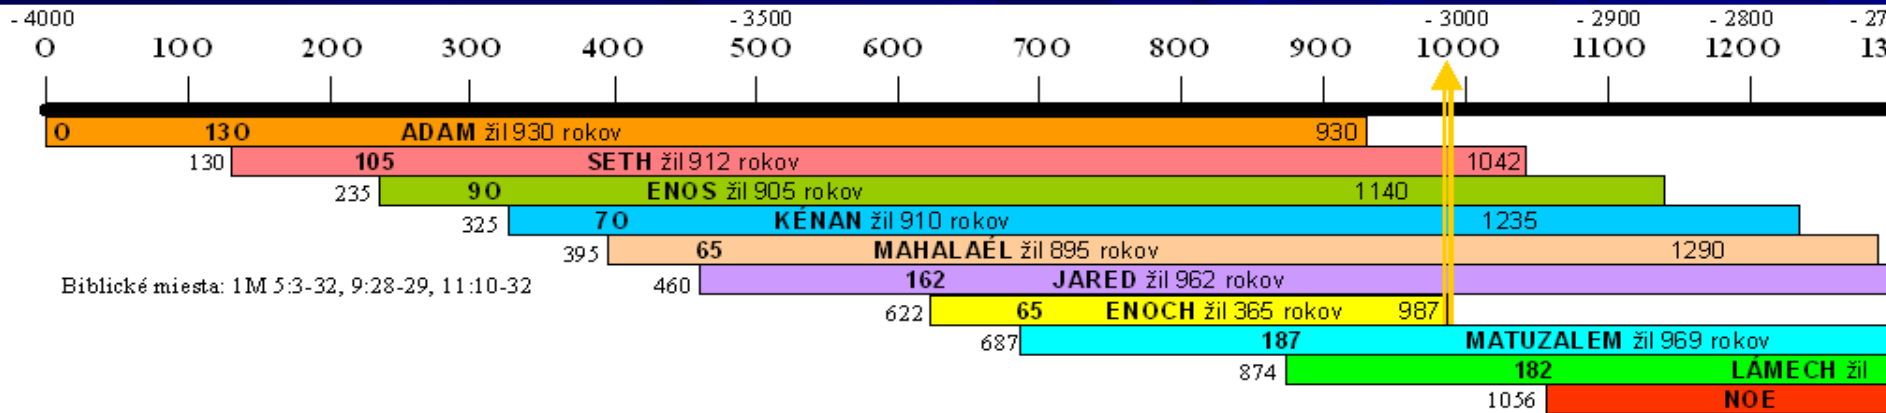

PREHL'AD DEJÍN ĽUDSTVA